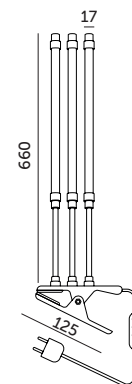

LED VITARO 3 CLIP 10W

- lampka LED wspomagająca wzrost roślin zwłaszcza w miejscach z niedoborami światła słonecznego,
- mocowana na klips,
- posiada 3 elementy świecące regulowane w zakresie 360 stopni każdy i osobno,
- długość przewodu 1,7 m,
- na przewodzie sterownik z funkcją ściemniania i 3 możliwościami ustawienia czasu świecenia:
 - a) 3 h włączona – 21 h wyłączona,
 - b) 9 h włączona – 15 h wyłączona,
 - c) 12 h włączona – 12 h wyłączona,
- 3 barwy światła do wyboru: niebieska (400-500 nm) – stosowane głównie w początkowych fazach wzrostu, czerwona (600-700 nm) – wspomaga kwitnienie i owocowanie, oraz połączenie tych dwóch kolorów – światło zbliżone do naturalnego światła słonecznego,
- strumień fotonów fotosyntetycznych (PPF) – ilość światła użytecznego dla roślin, im więcej $\mu\text{mol/s}$ tym lepiej dla roślin.

- LED bulb supporting plant growth, especially in places with lack of sunlight, clip mount
- has 3 lighting elements adjustable in the range of 360 degrees, each and separately,
- cable length: 1,7 m,
- controller on the cable with dimming function and 3 lighting time settings:
 - a) 3 h on- 21 h off,
 - b) 9 h on-15 h off,
 - c) 12 h on-12 h off,
- 3 light colours to choose from: blue (400-500 nm) – used mainly in the initial growth phases, red (600-700 nm) – supports flowering and fruiting, and a combination of these two colours – light similar to natural sunlight,
- Photosynthetic Photon Flux (PPF) – the amount of light useful for plants; the higher value, the better.

MODEL	INDEKS	POBÓR MOCY [W]	PPF [$\mu\text{mol/s}$]	WAGA NETTO [kg]	PAKOWANIE [szt.]	KOD EAN
MODEL	INDEX	POWER [W]	PPF [$\mu\text{mol/s}$]	NET WEIGHT [kg]	PACKING [pcs.]	BARCODE
LED VITARO 3 CLIP 10W	KDSN00000082	10	23	0,47	16	5902201383171