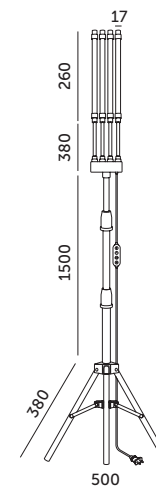

LED VITARO 4 ST 30W

- lampka LED na statywie wspomagająca wzrost roślin zwłaszcza w miejscach z niedoborami światła słonecznego,
- posiada 4 elementy świecące regulowane w zakresie 360 stopni każdy i osobno,
- długość przewodu 2,5 m,
- na przewodzie sterownik z funkcją ściemniania i 3 możliwościami ustawienia czasu świecenia:
 - a) 3 h włączona – 21 h wyłączona,
 - b) 9 h włączona – 15 h wyłączona,
 - c) 12 h włączona – 12 h wyłączona,
- 3 barwy światła do wyboru: niebieska (400-500nm) – stosowane głównie w początkowych fazach wzrostu, czerwona (600-700nm) – wspomaga kwitnienie i owocowanie, oraz połączenie tych dwóch kolorów – światło zbliżone do naturalnego światła słonecznego,
- strumień fotonów fotosyntetycznych (PPF) – ilość światła użytecznego dla roślin, im więcej $\mu\text{mol/s}$ tym lepiej dla roślin.

- LED bulb supporting plant growth, especially in places with lack of sunlight,
- has 4 lighting elements adjustable in the range of 360 degrees, each and separately,
- cable length: 2,5 m,
- controller on the cable with dimming function and 3 lighting time settings:
 - a) 3 h on – 21 h off,
 - b) 9 h on – 15 h off,
 - c) 12 h on – 12 h off,
- 3 light colours to choose from: blue (400-500nm) – used mainly in the initial growth phases, red (600-700nm) – supports flowering and fruiting, and a combination of these two colours – light similar to natural sunlight,
- Photosynthetic Photon Flux (PPF) – the amount of light useful for plants; the higher value, the better.

MODEL	INDEKS	POBÓR MOCY [W]	PPF [$\mu\text{mol/s}$]	WAGA NETTO [kg]	PAKOWANIE [szt.]	KOD EAN
MODEL	INDEX	POWER [W]	PPF [$\mu\text{mol/s}$]	NET WEIGHT [kg]	PACKING [pcs.]	BARCODE
LED VITARO 4 ST 30W	KDSN00000086	30	69	1,82	8	5902201383218