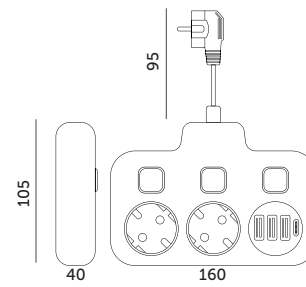

STANDARD LINE

PRZEDŁUŻACZE / EXTENSION CORDS

KOBI LINEA FL 2-GNIAZDA + 4xUSB

KOBI LINEA FL 2-SOCKETS + 4xUSB

CZARNY
BLACK

BIAŁY
WHITE

- rozgałęźnik do użytku domowego z uziemieniem typu schuko i 3 wyłącznikami,
- posiada 2 gniazda 230V, 3 gniazda USB-A i 1 gniazdo USB-C,
- maksymalne natężenie: 10A,
- maksymalne obciążenie: 2500W,
- przewód: H05VV-F 3x1,5 mm,
- posiada przestronny torów prądowych (zabezpieczenie przed dziećmi).

- splitter cord for home use with schuko grounding and 3 switches,
- has 2 sockets 230V, 3 USB-A sockets and 1 USB-C socket,
- maximum current: 10A,
- maximum load: 2500W,
- wire: H05VV-F 3x1,5mm,
- has shutters for current circuits (child protection).

MODEL	INDEKS	ILOŚĆ GNIAZD	DŁUGOŚĆ PRZEWODU [m]	KOLOR	WAGA NETTO [kg]	PAKOWANIE [szt.]	KOD EAN
MODEL	INDEX	SOCKET QUANTITY	CABLE LENGTH [m]	COLOR	NET WEIGHT [kg]	PACKING [pcs]	BARCODE
KOBI LINEA FL 2GN	KGLFZW2U4D2C	2	0,2	CZARNY BLACK	0,22	20	5902201383072
KOBI LINEA FL 2GN	KGLFZW2U4D2B	2	0,2	BIAŁY WHITE	0,22	20	5902201383089