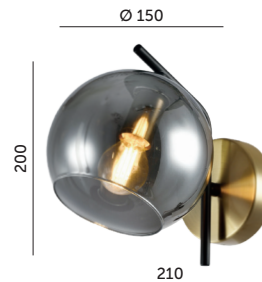

KOBİ DESIGN

KINKIETY ŚCIENNE / WALL LAMPS

# GLOBE ELEGANCE SMOKE K

- kinkiet ścienny na 1 żarówkę o gwincie E14,  
- wykonany z metalu,  
- klosz szklany przydymiony,  
- nie zawiera źródła światła.

- wall lamp - 1xE14,  
- made of metal,  
- smoked glass lampshade,  
- light source not included.

MODEL	INDEKS	KOLOR	WAGA NETTO [kg]	PAKOWANIE [szt.]	KOD EAN
MODEL	INDEX	COLOR	NET WEIGHT [kg]	PACKING [pcs]	BARCODE
GLOBE ELEGANCE SMOKE K	KDSN00000093	ZŁOTO-CZARNY GOLD-BLACK	0,50	1	5902201386349