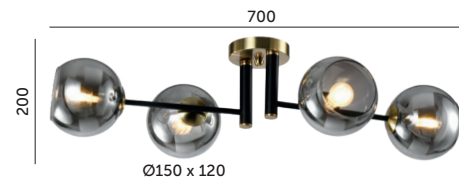

GLOBE ELEGANCE SMOKE S4

- lampa przysufitowa na 4 żarówki o gwincie E14,
- wykonana z metalu,
- klosz szklany przydymiony,
- nie zawiera źródła światła.

- ceiling lamp - 4xE14,
- made of metal,
- smoked glass lampshade,
- light source not included.

MODEL	INDEKS	KOLOR	WAGA NETTO [kg]	PAKOWANIE [szt.]	KOD EAN
MODEL	INDEX	COLOR	NET WEIGHT [kg]	PACKING [pcs]	BARCODE
GLOBE ELEGANCE SMOKE S4	KDSN00000095	ZŁOTO-CZARNY GOLD-BLACK	2,00	1	5902201386363

230V~