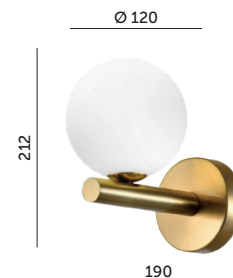

KOBİ DESIGN

KINKIETY ŚCIENNE / WALL LAMPS

GLOBE ELEGANCE GOLD K

- kinkiet ścienny na 1 żarówkę o trzonku G9,
- wykonany z metalu,
- klosz szklany mleczny,
- nie zawiera źródła światła.

- wall lamp - 1xG9,
- made of metal,
- milky glass lampshade,
- light source not included.

MODEL	INDEKS	KOLOR	WAGA NETTO [kg]	PAKOWANIE [szt.]	KOD EAN
MODEL	INDEX	COLOR	NET WEIGHT [kg]	PACKING [pcs]	BARCODE
GLOBE ELEGANCE GOLD K	KDSN00000104	ZŁOTY GOLD	0,60	1	5902201386462