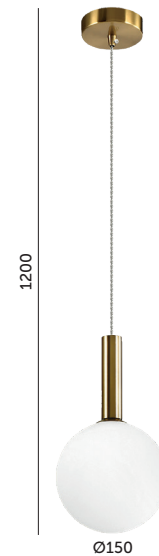

KOBİ DESIGN

LAMPY WISZĄCE / HANGING LAMPS

GLOBE ELEGANCE GOLD S

- lampa wisząca na 1 żarówkę o trzonku G9,
- wykonana z metalu,
- klosz szklany mleczny,
- regulowana wysokość lampy: max. 120cm,
- nie zawiera źródła światła.

- hanging lamp - 1xG9,
- made of metal,
- milky glass lampshade,
- adjustable height: max. 120cm,
- light source not included.

MODEL	INDEKS	KOLOR	WAGA NETTO [kg]	PAKOWANIE [szt.]	KOD EAN
MODEL	INDEX	COLOR	NET WEIGHT [kg]	PACKING [pcs]	BARCODE
GLOBE ELEGANCE GOLD S	KDSN00000106	ZŁOTY GOLD	0,60	1	5902201386493