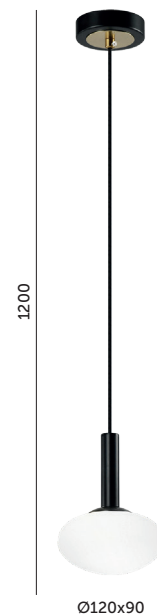

KOBİ DESIGN

LAMPY WISZĄCE / HANGING LAMPS

# ELIPSE ELEGANCE S

- lampa wisząca na 1 żarówkę o trzonku G9,  
- wykonana z metalu,  
- klosz szklany mleczny,  
- regulowana wysokość lampy: max. 120cm,  
- nie zawiera źródła światła.

- hanging lamp - 1xG9,  
- made of metal,  
- milky glass lampshade,  
- adjustable height: max. 120cm,  
- light source not included.

MODEL	INDEKS	KOLOR	WAGA NETTO [kg]	PAKOWANIE [szt.]	KOD EAN
MODEL	INDEX	COLOR	NET WEIGHT [kg]	PACKING [pcs]	BARCODE
ELIPSE ELEGANCE S	KDSN00000109	CZARNO-ZŁOTY BLACK-GOLD	0,70	1	5902201386523