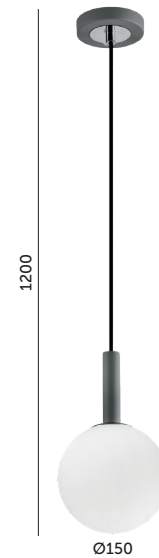

KOBİ DESIGN

LAMPY WISZĄCE / HANGING LAMPS

# GLOBE ELEGANCE ASH S

- lampa wisząca na 1 żarówkę o trzonku G9,  
 - wykonana z metalu,  
 - klosz szklany mleczny,  
 - regulowana wysokość lampy: max. 120cm,  
 - nie zawiera źródła światła.

- hanging lamp - 1xG9,  
 - made of metal,  
 - milky glass lampshade,  
 - adjustable height: max. 120cm,  
 - light source not included.

MODEL	INDEKS	KOLOR	WAGA NETTO [kg]	PAKOWANIE [szt.]	KOD EAN
MODEL	INDEX	COLOR	NET WEIGHT [kg]	PACKING [pcs]	BARCODE
GLOBE ELEGANCE ASH S	KDSN00000097	SZARY GREY	0,60	1	5902201386387

230V~

50Hz

MAX  
5W