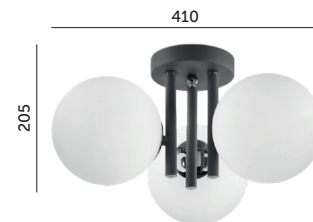

GLOBE ELEGANCE ASH S3

- lampa przysufitowa na 3 żarówki o trzonku G9,
- wykonana z metalu,
- klosz szklany mleczny,
- nie zawiera źródła światła.

- ceiling lamp - 3xG9,
- made of metal,
- milky glass lampshade,
- light source not included.

MODEL	INDEKS	KOLOR	WAGA NETTO [kg]	PAKOWANIE [szt.]	KOD EAN
MODEL	INDEX	COLOR	NET WEIGHT [kg]	PACKING [pcs]	BARCODE
GLOBE ELEGANCE ASH S3	KDSN00000099	SZARY GREY	1,80	1	5902201386400