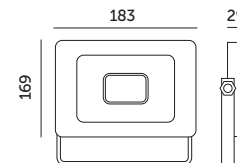

LED MH 50W

- praktyczny i ekonomiczny projektor oświetleniowy,
- obudowa wykonana z aluminium,
- kąt rozsyłu światła: 120 stopni,
- nie można wymieniać lamp w oprawie.

- practical and economical LED floodlight,
- housing made of aluminum,
- beam angle: 120 degrees,
- lamps in the fixture cannot be replaced.

MODEL	INDEKS	KOLOR	POBÓR MOCY [W]	BARWA ŚWIATŁA	STRUMIEŃ ŚWIETLNY [lm]	WAGA NETTO [kg]	PAKOWANIE [szt.]	KOD EAN
MODEL	INDEX	COLOR	POWER [W]	LIGHT COLOR	LUMINOUS FLUX [lm]	NET WEIGHT [kg]	PACKING [pcs]	BARCODE
LED MH 50W NB	KFLNL50NBR	CZARNY BLACK	50	NEUTRALNA BIAŁA NEUTRAL WHITE	4270	0,46	20	5902201380828
LED MH 50W ZB	KFLNL50ZBR	CZARNY BLACK	50	ZIMNOBIAŁA COOL WHITE	4270	0,46	20	5902201380835