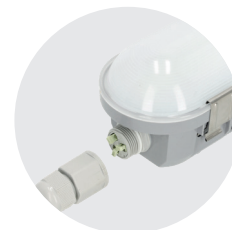

PROFESSIONAL LINE

OPRAWY LED / LED FIXTURES

LED NEXFORCE N2 70W

zewewnętrzny przyłącz
external connection

- oprawa hermetyczna z wbudowanymi diodami LED,
- obudowa i klosz mleczny wykonane z poliwęglanu,
- kąt rozsyłu światła: 120 stopni,
- można łączyć oprawy: max. 11 szt.,
- oprawa zawiera źródła światła o klasie energetycznej B,
- możliwość wymiany źródła światła LED jedynie przez wykwalifikowany personel.

- hermetic fixture with built-in LEDs,
- housing and milk-white lens made of polycarbonate,
- light distribution angle: 120 degrees,
- fixtures can be connected together: max. 11 pcs,
- fixture contains light sources with energy efficiency class B,
- LED light source can only be replaced by qualified personnel.