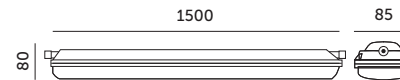

PROFESSIONAL LINE

OPRAWY LED / LED FIXTURES

LED NEXFORCE N2 70W

zewewnętrzny przyłącz
external connection

- oprawa hermetyczna z wbudowanymi diodami LED,
- obudowa i klosz mleczny wykonane z poliwęglanu,
- kąt rozsyłu światła: 120 stopni,
- można łączyć oprawy: max. 11 szt.,
- oprawa zawiera źródła światła o klasie energetycznej B,
- możliwość wymiany źródła światła LED jedynie przez wykwalifikowany personel.

- hermetic fixture with built-in LEDs,
- housing and milk-white lens made of polycarbonate,
- light distribution angle: 120 degrees,
- fixtures can be connected together: max. 11 pcs,
- fixture contains light sources with energy efficiency class B,
- LED light source can only be replaced by qualified personnel.