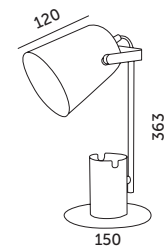

STANDARD LINE

LAMPKI BIURKOWE / DESK LAMPS

ROLIG

CZARNY
BLACK

BIAŁY
WHITE

- lampka biurkowa z ruchomym kloszem,
- długość przewodu: około 1,5 m,
- posiada koszyk na długopisy,
- na spodzie lampki pianka, zabezpieczająca przed porysowaniem powierzchni,
- lampka nie zawiera źródła światła.

- desk lamp with an adjustable shade,
- cable length: approx. 1,5 m,
- features a pen holder,
- foam padding on the bottom of the lamp to prevent surface scratching,
- light source not included.

MODEL	INDEKS	KOLOR	WAGA NETTO [kg]	PAKOWANIE [szt.]	KOD EAN
MODEL	INDEX	COLOR	NET WEIGHT [kg]	PACKING [pcs]	BARCODE
ROLIG CZARNY	KLRGCZA	CZARNY BLACK	0,86	8	5902846015451
ROLIG BIAŁY	KLRGBIA	BIAŁY WHITE	0,86	8	5902846015468