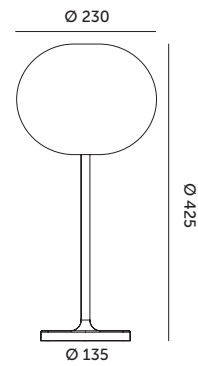

**KOBI DESIGN**

LAMPY OGRODOWE / GARDEN LIGHTS

LED VENEZIA S 2W

- przenośna lampa do użytku również na zewnątrz z wbudowanym akumulatorem,
- możliwość ściemniania poprzez dłuższe przytrzymanie przycisku,
- w pełni naładowana lampa świeci przez około 8h,
- lampę można używać podczas ładowania,
- kąt rozsyłu światła: 280 stopni,
- zawiera niewymienny akumulator: 3,7V/4000mAh.

- portable lamp that can be used outside with built-in battery,
- can be dimmed by pressing the button longer,
- fully charged lamp, gives light for about 8h,
- lamp can be used during charging,
- beam angle: 280 degrees,
- includes unchangeable battery: 3,7V/4000mA.

MODEL	INDEKS	POBÓR MOCY [W]	BARWA ŚWIATŁA	STRUMIEŃ ŚWIETLNY [lm]	WAGA NETTO [kg]	PAKOWANIE [szt.]	KOD EAN
MODEL	INDEX	POWER [W]	LIGHT COLOR	LUMINOUS FLUX [lm]	NET WEIGHT [kg]	PACKING [pcs.]	BARCODE
LED VENEZIA S 2W	KDSN00000005	2	CIEPŁOBIŁA WARM WHITE	180	1,08	4	5902201373646