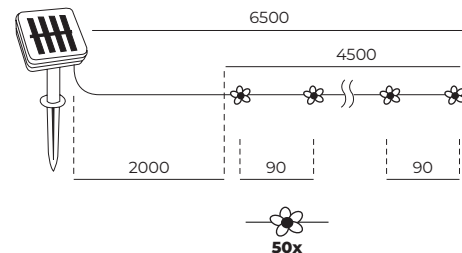

LAMPY OGRODOWE / GARDEN LIGHTS

SOLAR 50 LED LUME 0,12W RGB

LED2B

- ledowa lampa solarna, zasilana energią słoneczną,
- lampa automatycznie włącza się o zmroku i ładuje się w ciągu dnia,
- przy pełnym naładowaniu baterii czas świecenia wynosi 6-8h,
- moc instalacji fotowoltaicznej: 0,24Wp,
- łatwy montaż dzięki brakowi okablowania,
- zawiera wymienny akumulator typu AA (LR6),
- nie można wymienić lamp w oprawie.

- led solar lamp, powered by sun,
- automatically turns on at dawn and charges during the day,
- when the battery is fully charged, lighting time is 6-8h,
- photovoltaic power: 0,24Wp,
- easy installation – no wires,
- includes replaceable AA battery (LR6),
- lamps inside are unchangeable.