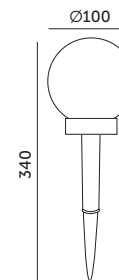

MODEL	INDEKS	POBÓR MOCY [W]	BARWA ŚWIATŁA	WAGA NETTO [kg]	PAKOWANIE [szt.]	KOD EAN
MODEL	INDEX	POWER [W]	LIGHT COLOR	NET WEIGHT [kg]	PACKING [pcs.]	BARCODE
SOLAR LED GLEAM 0,12W x5	KTLGMCB5	0,12	CIEPŁOBIAŁA WARM WHITE	0,38	6	5902201371017