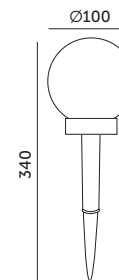

# SOLAR LED GLOBE 0,12W x5

- ledowa lampa solarna, zasilana energią słoneczną,
- lampa automatycznie włącza się o zmroku i ładuje się w ciągu dnia,
- przy pełnym naładowaniu baterii czas świecenia wynosi 6-8h,
- moc instalacji fotowoltaicznej: 0,04Wp,
- łatwy montaż dzięki brakowi okablowania,
- zawiera niewymienialny akumulator: 1,2V / 40mAh,
- nie można wymienić lamp w oparwie.

MODEL	INDEKS	POBÓR MOCY [W]	BARWA ŚWIATŁA	WAGA NETTO [kg]	PAKOWANIE [szt.]	KOD EAN
MODEL	INDEX	POWER [W]	LIGHT COLOR	NET WEIGHT [kg]	PACKING [pcs.]	BARCODE
SOLAR LED GLOBE 0,12W x5	KTLGECB5	0,12	CIEPŁOBIĄŁA WARM WHITE	0,40	6	5902201371024