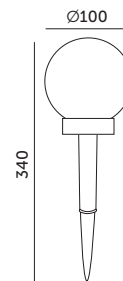

ECONOMIC BRAND

LAMPY OGRODOWE / GARDEN LIGHTS

LED2B

SOLAR LED SPHERE 0,12W x10

- ledowa lampa solarna, zasilana energią słoneczną,
- lampa automatycznie włącza się o zmroku i ładuje się w ciągu dnia,
- przy pełnym naładowaniu baterii czas świecenia wynosi 6-8h,
- moc instalacji fotowoltaicznej: 0,04Wp,
- łatwy montaż dzięki brakowi okablowania,
- zawiera niewymienny akumulator: 1,2V / 40mAh,
- nie można wymienić lamp w oprawie.

MODEL	INDEKS	POBÓR MOCY [W]	BARWA ŚWIATŁA	WAGA NETTO [kg]	PAKOWANIE [szt.]	KOD EAN
MODEL	INDEX	POWER [W]	LIGHT COLOR	NET WEIGHT [kg]	PACKING [pcs.]	BARCODE
SOLAR LED SPHERE 0,12W x10	KTLSEZB10	0,12	ZIMNOBIAŁA COOL WHITE	0,75	3	5902201371000