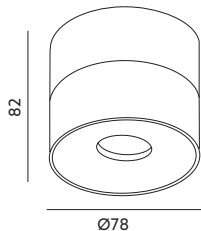

OPRAWY SUFITOWE / CEILING LAMPS

LED LAHTI MINI 8W

CZARNY / BLACK

- oprawa nasufitowa - ruchoma,
- materiał: aluminium,
- kąt rozsyłu światła: 60 stopni,
- nie można wymieniać lamp w oprawie.

- ceiling fixture - movable,
- made of aluminium,
- beam angle: 60 degrees,
- lamps are unchangeable.

MODEL	INDEKS	POBÓR MOCY [W]	BARWA ŚWIATŁA	STRUMIEŃ ŚWIETLNY [lm]	WAGA NETTO [kg]	PAKOWANIE [szt.]	KOD EAN
MODEL	INDEX	POWER [W]	LIGHT COLOR	LUMINOUS FLUX [lm]	NET WEIGHT [kg]	PACKING [pcs.]	BARCODE
LED LAHTI MINI 8W	KQLM8B	8	CIEPŁOBIAŁA WARM WHITE	547	0,41	24	5902846013051