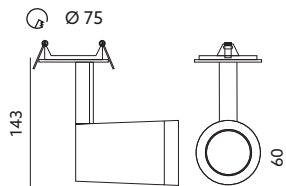

OPRAWY DO WBUDOWANIA / WALL LIGHT FITTINGS

NUUK PT

CZARNY / BLACK

- oprawa do wbudowania w sufit – ruchoma,
- wykonana z aluminium,
- oprawa nie zawiera źródła światła.

- recessed fixture – movable,
- made of aluminium,
- light source excluded.

MODEL	INDEKS	KOLOR	WAGA NETTO [kg]	PAKOWANIE [szt.]	KOD EAN
MODEL	INDEX	COLOR	NET WEIGHT [kg]	PACKING [pcs.]	BARCODE
NUUK PT	KRNKPTCZ	CZARNY BLACK	0,28	20	5902201304619