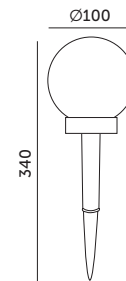

ECONOMIC BRAND

LAMPY OGRODOWE / GARDEN LIGHTS

LED2B

SOLAR LED SPHERE 0,12W RGB x6

- ledowa lampa solarna, zasilana energią słoneczną,
- lampa automatycznie włącza się o zmroku i ładuje się w ciągu dnia,
- przy pełnym naładowaniu baterii czas świecenia wynosi 6-8h,
- moc instalacji fotowoltaicznej: 0,04Wp,
- łatwy montaż dzięki brakowi okablowania,
- zawiera niewymienny akumulator: 1,2V / 40mAh,
- nie można wymienić lamp w oprawie.

MODEL	SKU	POBÓR MOCY [W]	BARWA ŚWIATŁA	WAGA NETTO [kg]	PAKOWANIE [szt.]	KOD EAN
MODEL	SKU	POWER [W]	LIGHT COLOR	NET WEIGHT [kg]	PACKING [pcs.]	BARCODE
SOLAR LED SPHERE 0,12W RGB x6	003695	0,12	RGB	0,75	6	5902201390933