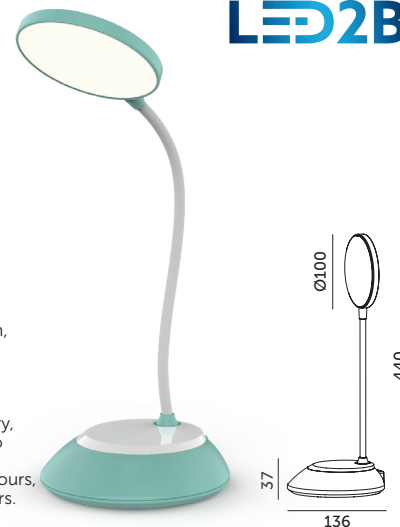

LED VISUA DESK 5W

BIAŁY
WHITE

CZARNY
BLACK

MIĘTOWY
MINT

SZARY
GRAY

RÓŻOWY
PINK

NIEBIESKI
BLUE

- bezprzewodowa, akumulatorowa lampka ledowa,
- w zestawie: kabel USB-A (około 1 m),
- lampka ma opcję regulacji o 360 stopni w każdym kierunku,
- trzy barwy światła do wyboru: ciepła, neutralna lub zimna – zmieniane przez przycisk na lampce,
- ściemnianie poprzez dłuższe przytrzymanie przycisku,
- może być włączona już w czasie ładowania,
- zawiera niewymienny akumulator o pojemności 1200 mAh,
- ładowanie jest możliwe poprzez podłączenie przez USB-A w lampce – do komputera, powerbanku itp.
- czas świecenia na pełnej jasności wynosi około 3 h,
- czas ładowania do pełnej pojemności:około 3 h.

- wireless, rechargeable LED lamp,
- includes a USB-A cable (approx. 1 m),
- can be adjusted 360 degrees in any direction,
- three light colors: warm, neutral, or cool, selectable via a button on the lamp,
- dimming by holding the button,
- can be used while charging,
- includes a non-replaceable 1200 mAh battery,
- charging is possible via USB-A connection to a computer, power bank, etc.,
- working time at full brightness is approx. 3 hours,
- charging time to full capacity: approx. 3 hours.

MODEL	SKU	KOLOR	POBÓR MOCY [W]	BARWA ŚWIATŁA	STRUMIEN ŚWIETLNY [lm]	WAGA NETTO [kg]	PAKOWANIE [szt.]	KOD EAN
MODEL	SKU	COLOR	POWER [W]	LIGHT COLOR	LUMINOUS FLUX [lm]	NET WEIGHT [kg]	PACKING [pcs]	BARCODE
LED VISUA DESK 5W	001974	BIAŁY WHITE	5	3000-5000K	200	0,26	60	5902201378283
LED VISUA DESK 5W	001975	CZARNY BLACK	5	3000-5000K	200	0,26	60	5902201378276
LED VISUA DESK 5W	001976	MIĘTOWY MINT	5	3000-5000K	200	0,26	60	5902201378306
LED VISUA DESK 5W	001979	SZARY GRAY	5	3000-5000K	200	0,26	60	5902201378290
LED VISUA DESK 5W	001978	RÓŻOWY PINK	5	3000-5000K	200	0,26	60	5902201378313
LED VISUA DESK 5W	001977	NIEBIESKI BLUE	5	3000-5000K	200	0,26	60	5902201393583