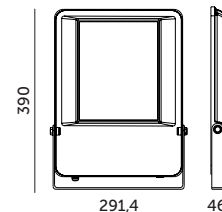

PROFESSIONAL LINE

NAŚWIETLACZE LED / LED FLOODLIGHTS

LED KOBİ SEUL 200W

- profesjonalny naświetlacz ledowy,
- obudowa wykonana z aluminium, przestona z hartowanego szkła,
- kąt rozsytu światła: 120 stopni,
- oprawa zawiera źródła światła o klasie energetycznej E,
- możliwość wymiany źródła światła LED jedynie przez wykwalifikowany personel.

- professional LED floodlight,
- housing made of aluminum, cover made of tempered glass,
- beam angle: 120 degrees,
- fixture includes light sources with energy efficiency class E,
- LED light source can only be replaced by qualified personnel.