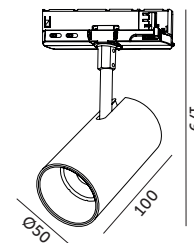

## 10W 3CCT

**CZARNY**  
BLACK

**BIAŁY**  
WHITE

- ledowy reflektor na szynę 3-obwodową,
- zasilanie: 230V AC (poprzez adapter na szynę 3-obwodową),
- kompatybilność z szynoprzewodami Global Trac, Unipro, itp.
- 3 barwy światła do wyboru: ciepłobiała, neutralna biała lub zimnobiała,
- kąt rozsyłu światła: 36 stopni,
- oprawa zawiera źródła światła o klasie energetycznej: E,
- możliwość wymiany źródła światła LED jedynie przez wykwalifikowany personel.

- LED track light for 3 circuit track,
- power: 230V AC (via adaptor for 3 circuit track),
- compatible with track systems like Global Trac, Unipro etc.
- 3 CCT: warm white, neutral white and cool white,
- beam angle: 36 degrees,
- fixture includes light sources of energy class: E,
- LED light sources can only be replaced by qualified personnel.