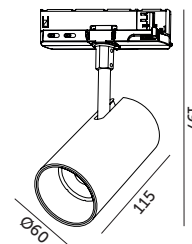

PROFESSIONAL LINE

OPRAWY LED / LED FIXTURES

LED NEXTRACK CORE 20W 3CCT

CZARNY
BLACK

BIAŁY
WHITE

- ledowy reflektor na szynę 3-obwodową,
- zasilanie: 230V AC (poprzez adapter na szynę 3-obwodową),
- kompatybilność z szynoprzewodami Global Trac, Unipro, itp.
- 3 barwy światła do wyboru: ciepłobiała, neutralna biała lub zimnobiała,
- kąt rozsyłu światła: 36 stopni,
- oprawa zawiera źródła światła o klasie energetycznej: E,
- możliwość wymiany źródła światła LED jedynie przez wykwalifikowany personel.

- LED track light for 3 circuit track,
- power: 230V AC (via adaptor for 3 circuit track),
- compatible with track systems like Global Trac, Unipro etc.
- 3 CCT: warm white, neutral white and cool white,
- beam angle: 36 degrees,
- fixture includes light sources of energy class: E,
- LED light sources can only be replaced by qualified personnel.