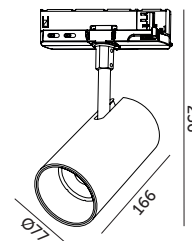

PROFESSIONAL LINE

OPRAWY LED / LED FIXTURES

LED NEXTRACK CORE 35W 3CCT

CZARNY
BLACK

BIAŁY
WHITE

- ledowy reflektor na szynę 3-obwodową,
- zasilanie: 230V AC (poprzez adapter na szynę 3-obwodową),
- kompatybilność z szynoprzewodami Global Trac, Unipro, itp.
- 3 barwy światła do wyboru: ciepłobiała, neutralna biała lub zimnobiała,
- kąt rozsyłu światła: 36 stopni,
- oprawa zawiera źródła światła o klasie energetycznej: E,
- możliwość wymiany źródła światła LED jedynie przez wykwalifikowany personel.

- LED track light for 3 circuit track,
- power: 230V AC (via adaptor for 3 circuit track),
- compatible with track systems like Global Trac, Unipro etc.
- 3 CCT: warm white, neutral white and cool white,
- beam angle: 36 degrees,
- fixture includes light sources of energy class: E,
- LED light sources can only be replaced by qualified personnel.