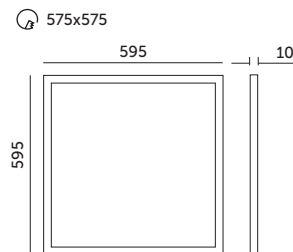

PREMIUM

PANELE LED /LED PANELS

LED NELIO PREMIUM 60x60 40W

PRODUKT Z ATESTEM

- ledowy zamiennik oprawy rastrowej,
- ultrapiłki: 10 mm,
- kąt rozsytu światła: 120 stopni,
- możliwość wymiany źródła światła LED jedynie przez wykwalifikowany personel.

- LED substitute of louver fitting,
- ultra-thin: 10 mm,
- beam angle: 120 degrees,
- the LED light source can only be replaced by qualified personnel.

MODEL	INDEKS	POBÓR MOCY [W]	BARWA ŚWIATŁA	STRUMIEŃ ŚWIETLNY [lm]	WAGA NETTO [kg]	PAKOWANIE [szt.]	KOD EAN
MODEL	INDEX	POWER [W]	LIGHT COLOR	LUMINOUS FLUX [lm]	NET WEIGHT [kg]	PACKING [pcs.]	BARCODE
LED NELIO 60X60 CB	KFNO2PT40CB	40	CIEPŁOBIAŁA WARM WHITE	4300	1,83	5	5902846012870
LED NELIO 60X60 NB	KFNO2PT40NB	40	NEUTRALNA BIAŁA NEUTRAL WHITE	4300	1,83	5	5900605098028