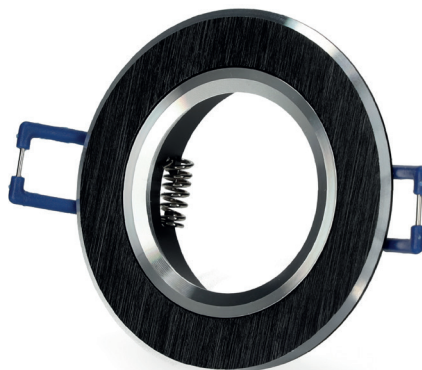

## OH21

CHROM  
CHROMECZARNY  
BLACK

- pierścień ozdobny do opraw – nieruchomy,
- materiał: aluminium szczotkowane,
- nie zawiera źródła światła,
- nie zawiera oprawki ceramicznej.

- decorative ring for recessed fittings – fixed,
- made of aluminum with a brushed black finish,
- light source not included,
- ceramic socket not included.

MODEL	SKU	KOLOR	WAGA NETTO [kg]	PAKOWANIE [szt.]	KOD EAN
MODEL	SKU	COLOR	NET WEIGHT [kg]	PACKING [pcs]	BARCODE
OH21	002051	CHROM CHROME	0,03	100	5900605092965
OH21	002052	CZARNY BLACK	0,03	100	5900605093641