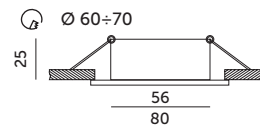

## OH21

CHROM  
CHROMECZARNY  
BLACK

- pierścień ozdobny do opraw – nieruchomy,
- materiał: aluminium szczotkowane,
- nie zawiera źródła światła,
- nie zawiera oprawki ceramicznej.

- decorative ring for recessed fittings – fixed,
- made of aluminum with a brushed black finish,
- light source not included,
- ceramic socket not included.

MODEL	SKU	KOLOR	WAGA NETTO [kg]	PAKOWANIE [szt.]	KOD EAN
MODEL	SKU	COLOR	NET WEIGHT [kg]	PACKING [pcs]	BARCODE
OH21	002051	CHROM CHROME	0,03	100	5900605092965
OH21	002052	CZARNY BLACK	0,03	100	5900605093641