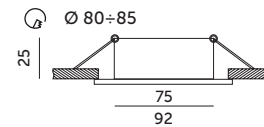

OH28

MAT CZARNY
MATT BLACKCZARNY
BLACKMAT BIAŁY
MATT WHITECHROM
CHROME

- pierścień ozdobny do opraw – ruchomy,
- materiał: aluminium szczotkowane,
- nie zawiera źródła światła,
- nie zawiera oprawki ceramicznej.

- decorative ring for recessed fittings – adjustable,
- made of aluminum with a brushed black finish,
- light source not included,
- ceramic socket not included.

MODEL	SKU	KOLOR	WAGA NETTO [kg]	PAKOWANIE [szt.]	KOD EAN
MODEL	SKU	COLOR	NET WEIGHT [kg]	PACKING [pcs]	BARCODE
OH28	002074	MAT CZARNY MATT BLACK	0,08	100	5900605097809
OH28	002072	CZARNY BLACK	0,08	100	5900605093580
OH28	002073	MAT BIAŁY MATT WHITE	0,08	100	5902201304916
OH28	002071	CHROM CHROME	0,08	100	5900605093573