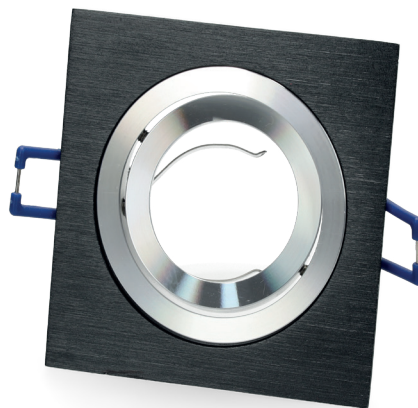

OH28

MAT CZARNY
MATT BLACKCZARNY
BLACKMAT BIAŁY
MATT WHITECHROM
CHROME

- pierścień ozdobny do opraw – ruchomy,
- materiał: aluminium szczotkowane,
- nie zawiera źródła światła,
- nie zawiera oprawki ceramicznej.

- decorative ring for recessed fittings – adjustable,
- made of aluminum with a brushed black finish,
- light source not included,
- ceramic socket not included.

MODEL	SKU	KOLOR	WAGA NETTO [kg]	PAKOWANIE [szt.]	KOD EAN
MODEL	SKU	COLOR	NET WEIGHT [kg]	PACKING [pcs]	BARCODE
OH28	002074	MAT CZARNY MATT BLACK	0,08	100	5900605097809
OH28	002072	CZARNY BLACK	0,08	100	5900605093580
OH28	002073	MAT BIAŁY MATT WHITE	0,08	100	5902201304916
OH28	002071	CHROM CHROME	0,08	100	5900605093573