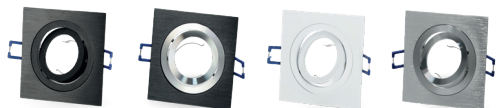

OH28

MAT CZARNY
MATT BLACKCZARNY
BLACKMAT BIAŁY
MATT WHITECHROM
CHROME

- pierścień ozdobny do opraw – ruchomy,
- materiał: aluminium szczotkowane,
- nie zawiera źródła światła,
- nie zawiera oprawki ceramicznej.

- decorative ring for recessed fittings – adjustable,
- made of aluminum with a brushed black finish,
- light source not included,
- ceramic socket not included.

MODEL	SKU	KOLOR	WAGA NETTO [kg]	PAKOWANIE [szt.]	KOD EAN
MODEL	SKU	COLOR	NET WEIGHT [kg]	PACKING [pcs]	BARCODE
OH28	002074	MAT CZARNY MATT BLACK	0,08	100	5900605097809
OH28	002072	CZARNY BLACK	0,08	100	5900605093580
OH28	002073	MAT BIAŁY MATT WHITE	0,08	100	5902201304916
OH28	002071	CHROM CHROME	0,08	100	5900605093573