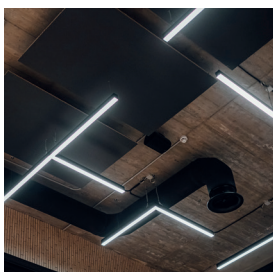

Łączniki do LED KOLINE K2 Kobi Pro

Connectors for LED KOLINE K2 Kobi Pro

 ŁĄCZNIK L
 L-CONNECTOR

 ŁĄCZNIK T
 T-CONNECTOR

 ŁĄCZNIK X
 X-CONNECTOR

- łączniki do LED KOLINE K2 z wbudowanymi diodami LED, z przestoną mleczną,
- obudowa wykonana z aluminium, przestona z poliwęglanu PC,
- kąt rozsytu światła: 110 stopni,
- regulacja temperatury barwowej w zakresie 3000/4000/6500K przy użyciu suwaków na obudowie oprawy
- oprawa zawiera źródła światła w klasie energetycznej C,
- możliwość wymiany źródła światła LED jedynie przez wykwalifikowany personel.

- ceiling fixtures with built-in LEDs and a milk-white cover,
- housing made of aluminum, lens made of polycarbonate (PC),
- beam angle: 110 degrees,
- color temperature adjustment in the range of 3000/4000/6500K using sliders on the luminaire housing,
- fixture contains light sources with energy efficiency class C,
- LED light source can be replaced only by qualified personnel.