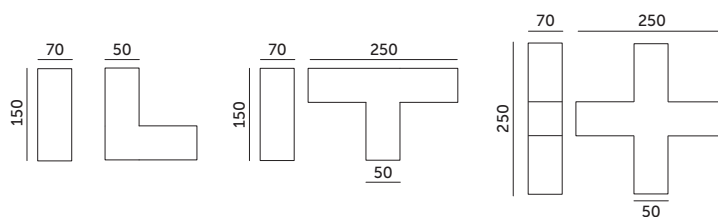

Łączniki do LED KOLINE K2 Kobi Pro

Connectors for LED KOLINE K2 Kobi Pro

 ŁĄCZNIK L
 L-CONNECTOR

 ŁĄCZNIK T
 T-CONNECTOR

 ŁĄCZNIK X
 X-CONNECTOR

- łączniki do LED KOLINE K2 z wbudowanymi diodami LED, z przestoną mleczną,
- obudowa wykonana z aluminium, przestona z poliwęglanu PC,
- kąt rozsytu światła: 110 stopni,
- regulacja temperatury barwowej w zakresie 3000/4000/6500K przy użyciu suwaków na obudowie oprawy
- oprawa zawiera źródła światła w klasie energetycznej C,
- możliwość wymiany źródła światła LED jedynie przez wykwalifikowany personel.

- ceiling fixtures with built-in LEDs and a milk-white cover,
- housing made of aluminum, lens made of polycarbonate (PC),
- beam angle: 110 degrees,
- color temperature adjustment in the range of 3000/4000/6500K using sliders on the luminaire housing,
- fixture contains light sources with energy efficiency class C,
- LED light source can be replaced only by qualified personnel.

MODEL	SKU	KOLOR	POBÓR MOCY [W]	BARWA ŚWIATŁA	STRUMIEŃ ŚWIETLNY [lm]	WAGA NETTO [kg]	PAKOWANIE [szt.]	KOD EAN
MODEL	SKU	COLOR	POWER [W]	LIGHT COLOR	LUMINOUS FLUX [lm]	NET WEIGHT [kg]	PACKING [pcs]	BARCODE
ŁĄCZNIK L 8W BIAŁY DO LED KOLINE K2	003719	BIAŁY WHITE	8	3000/4000/6500K	880	0,36	5	5902201393552
ŁĄCZNIK L 8W CZARNY DO LED KOLINE K2	003720	CZARNY BLACK	8	3000/4000/6500K	800	0,36	5	5902201393569
ŁĄCZNIK T 11W BIAŁY DO LED KOLINE K2	003717	BIAŁY WHITE	11	3000/4000/6500K	1210	0,49	5	5902201393538
ŁĄCZNIK T 11W CZARNY DO LED KOLINE K2	003718	CZARNY BLACK	11	3000/4000/6500K	1100	0,49	5	5902201393545
ŁĄCZNIK X 15W BIAŁY DO LED KOLINE K2	003715	BIAŁY WHITE	15	3000/4000/6500K	1650	0,62	5	5902201393514
ŁĄCZNIK X 15W CZARNY DO LED KOLINE K2	003716	CZARNY BLACK	15	3000/4000/6500K	1500	0,62	5	5902201393521