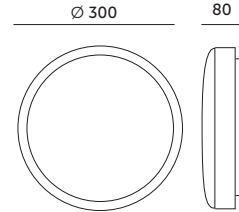

PREMIUM

OPRAWY LED / LED FIXTURES

LED ZOE 18W PREMIUM

BIAŁY / WHITE

- ścienna-sufitowa oprawa ledowa,
- podstawa wykonana z blachy stalowej, klosz matowy z PMMA,
- kąt rozsytu światła: 115 stopni,
- oprawa zawiera źródła światła o klasie energetycznej F,
- możliwość wymiany źródła światła LED jedynie przez wykwalifikowany personel.

- wall-ceiling led fixture,
- base made of steel of sheet, matt cover made of PMMA,
- beam angle: 115 degrees,
- fixture includes light sources of energy class F,
- the LED light source can only be replaced by qualified personnel.

MODEL	INDEKS	POBÓR MOCY [W]	BARWA ŚWIATŁA	STRUMIEŃ ŚWIETLNY [lm]	WAGA NETTO [kg]	PAKOWANIE [szt.]	KOD EAN
MODEL	INDEX	POWER [W]	LIGHT COLOR	LUMINOUS FLUX [lm]	NET WEIGHT [kg]	PACKING [pcs.]	BARCODE
LED ZOE 18W NB	KFZE18WNBBI	18	NEUTRALNA BIAŁA NEUTRAL WHITE	1284	0,50	5	5902201303889