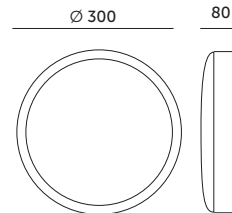

**PREMIUM**

OPRAWY LED / LED FIXTURES

LED ZOE 12W PREMIUM

BIAŁY / WHITE

- ścienna-sufitowa oprawa ledowa,
- podstawa wykonana z blachy stalowej, klosz matowy z PMMA,
- kąt rozsyłu światła: 115 stopni,
- oprawa zawiera źródła światła o klasie energetycznej F,
- możliwość wymiany źródeł światła LED jedynie przez wykwalifikowany personel.

- wall-ceiling led fixture,
- base made of steel of sheet, matt cover made of PMMA,
- beam angle: 115 degrees,
- fixture includes light sources of energy class F,
- the LED light source can only be replaced by qualified personnel.

MODEL	INDEKS	POBÓR MOCY [W]	BARWA ŚWIATŁA	STRUMIEŃ ŚWIETLNY [lm]	WAGA NETTO [kg]	PAKOWANIE [szt.]	KOD EAN
MODEL	INDEX	POWER [W]	LIGHT COLOR	LUMINOUS FLUX [lm]	NET WEIGHT [kg]	PACKING [pcs.]	BARCODE
LED ZOE 12W NB	KFZE12WNBBI	12	NEUTRALNA BIAŁA NEUTRAL WHITE	856	0,45	5	5902201303872