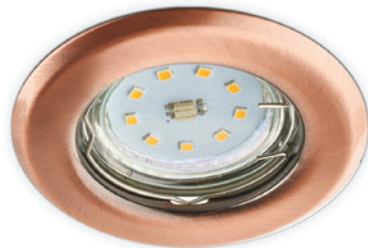

PIERŚCIEŃ OZDOBNY DO OPRAW / DECORATIVE RING FOR FITTINGS

OH14

ANTYK / ANTIQUE

- pierścień ozdobny do opraw - nieruchomy,
- wykonany z wytłaczanej blachy stalowej,
- nie zawiera źródła światła,
- nie zawiera oprawki ceramicznej.

- decorative ring for fittings - fixed,
- made of embossed steel plate,
- light source excluded,
- holder excluded.

MODEL	INDEKS	KOLOR	WAGA NETTO [kg]	PAKOWANIE [szt.]	KOD EAN
MODEL	INDEX	COLOR	NET WEIGHT [kg]	PACKING [pcs.]	BARCODE
OH14	KPOH14AN	ANTYK ANTIQUÉ	0,04	50	5906340210817