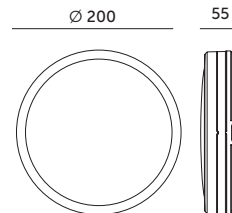

PREMIUM

OPRAWY LED / LED FIXTURES

LED NAIROS LX 12W CCT

CZARNY / BLACK

- sufitowa oprawa ledowa z czujnikiem ruchu i zmierzchowym o trzech zakresach regulacji: czas działania, natężenie światła i zasięg detekcji,
- sterowanie za pomocą pilota (bateria CR2025 w zestawie),
- z możliwością zmiany barwy światła: 3000K, 4000K lub 6500K za pomocą suwaka na spodzie oprawy,
- czas działania po wykryciu ruchu: 5 sek, 1 min, 3 min, 10 min,
- natężenie światła czujnika: wyłączony lub 10lx, 25lx, 50lx,
- zasięg detekcji czujnika: max. 6m oraz 25%, 50%, 75%, 100%,
- kąt detekcji czujnika: 30-150 stopni,
- kąt rozsytu światła: 120 stopni,
- oprawa wykonana z polipropylenu PP,
- nie można wymieniać lamp w oprawie.

- ceiling LED lamp with motion sensor and dusk sensor of three ranges of adjustment: working time, light intensity and detection range,
- working on a remote (battery CR2025 included),
- color temperature adjustment: 3000K, 4000K or 6500K by using a slider on the bottom,
- working time after detecting a motion: 5 sec, 1 min, 3 min, 10 min,
- light intensity: off or 10lx, 25lx, 50lx,
- detection range: max. 6m and 25%, 50%, 75%, 100%,
- sensor detection angle: 30-150 degrees,
- beam angle: 120 degrees,
- lamp made of polypropylene (PP),
- lamps inside are unchangeable.

MODEL	INDEKS	POBÓR MOCY [W]	BARWA ŚWIATŁA	STRUMIEŃ ŚWIETLNY [lm]	WAGA NETTO [kg]	PAKOWANIE [szt.]	KOD EAN
MODEL	INDEX	POWER [W]	LIGHT COLOR	LUMINOUS FLUX [lm]	NET WEIGHT [kg]	PACKING [pcs.]	BARCODE
LED NAIROS LX 12W	KFN12WCZ	12	3000/4000/6500K	1140	0,49	20	5902201368574