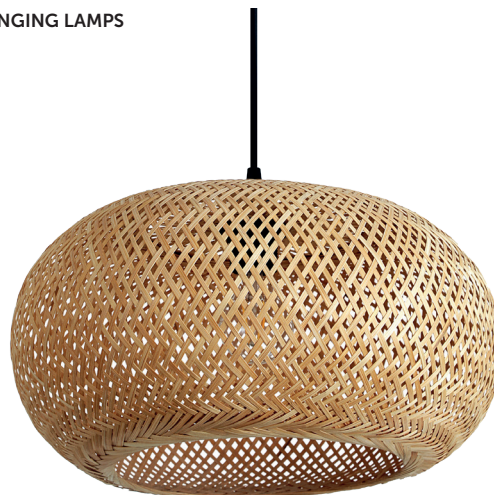

KOBİ DESIGN

LAMPY WISZĄCE / HANGING LAMPS

# BOHO BELMO

- lampa wisząca na 1 żarówkę,
- o tradycyjnym gwincie E27,
- klosz wykonany ze splecionego bambusa – materiału naturalnego,
- regulowana wysokość lampy: max. 120 cm,
- nie zawiera źródła światła.

- hanging lamp – 1 x E27,
- lampshade made of woven bamboo – a natural material,
- adjustable height – max. 120 cm,
- light source not included.

MODEL	SKU	KOLOR	WAGA NETTO [kg]	PAKOWANIE [szt.]	KOD EAN
MODEL	SKU	COLOR	NET WEIGHT [kg]	PACKING [pcs]	BARCODE
BOHO BELMO	001480	BEŻOWY BEIGE	0,50	1	5902201381610