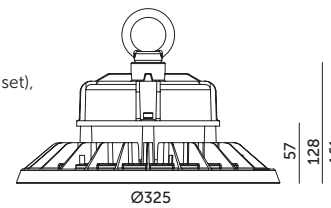

PROFESSIONAL LINE

OPRAWY LED / LED FIXTURES

LED RIO PRO 2CCT 200W / 120°

- ledowa oprawa przemysłowa o wydajności 140 lm/W,
- obudowa wykonana z aluminium, przestona ze wzmocnionego poliwęglanu PC,
- możliwość montażu ściennego za pomocą uchwytu (nie dotychczasowy do zestawu),
- możliwość przetężenia mocy na 150W i 100W,
- kąt rozsytu światła: 120 stopni,
- oprawa zawiera źródła światła w klasie energetycznej D,
- możliwość wymiany źródła światła LED jedynie przez wykwalifikowany personel.

- led industrial fixture of the efficiency 140lm/W,
- aluminium housing, cover made of strengthened PC,
- can be installed on a wall (on a handle, not included in a set),
- adjustable power: 100W, 150W and 200W.
- beam angle: 120 degrees,
- fixture includes built-in light sources of D energy efficiency class,
- light sources can be replaced only by qualified personnel.