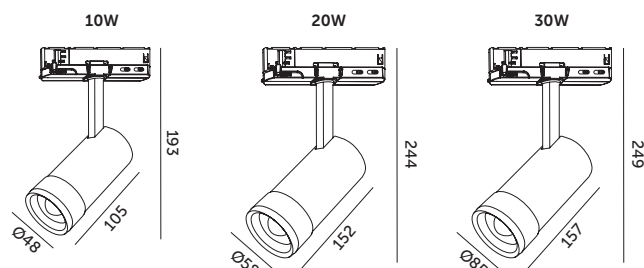

## Track spotlight LED NEXTRACK VISION 30W 3CCT 10-60° Kobi Pro

- ledowy reflektor na szynę 3-obwodową,
- zasilanie: 230V AC (poprzez adapter na szynę 3-obwodową),
- kompatybilność z szynoprzewodami Global Trac, Unipro, itp.
- 3 barwy światła do wyboru: ciepłobiała, neutralna biała lub zimnobiała,
- regulowany kąt rozsytu światła: 10-60 stopni,
- oprawa zawiera źródła światła o klasie energetycznej: E,
- możliwość wymiany źródła światła LED jedynie przez wykwalifikowany personel.

- LED track light for 3 circuit track,
- power: 230V AC (via adaptor for 3 circuit track),
- compatible with track systems like Global Trac, Unipro etc.
- 3 CCT: warm white, neutral white and cool white,
- adjustable beam angle: 10-60 degrees,
- fixture includes light sources of energy class: E,
- LED light sources can only be replaced by qualified personnel.

MODEL	SKU	KOLOR	POBÓR MOCY [W]	TEMPERATURA BARWOWA [K]	STRUMIEŃ ŚWIETLNY [lm]	WAGA NETTO [kg]	PAKOWANIE [szt.]	KOD EAN
MODEL	SKU	COLOR	POWER [W]	COLOR TEMPERATURE [K]	LUMINOUS FLUX [lm]	NET WEIGHT [kg]	PACKING [pcs]	BARCODE
LED NEXTRACK VISION 10W 3CCT	001824	BIAŁY WHITE	10	3000/4000/5000	900	0,34	20	5902201389180
LED NEXTRACK VISION 10W 3CCT	001825	CZARNY BLACK	10	3000/4000/5000	900	0,34	20	5902201389197
LED NEXTRACK VISION 20W 3CCT	001826	BIAŁY WHITE	20	3000/4000/5000	1800	0,56	20	5902201389203
LED NEXTRACK VISION 20W 3CCT	001827	CZARNY BLACK	20	3000/4000/5000	1800	0,53	20	5902201389210
LED NEXTRACK VISION 30W 3CCT	001828	BIAŁY WHITE	30	3000/4000/5000	2700	0,65	20	5902201389227
LED NEXTRACK VISION 30W 3CCT	001829	CZARNY BLACK	30	3000/4000/5000	2700	0,65	20	5902201389234