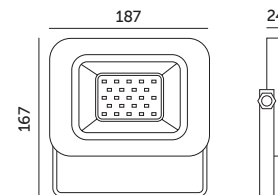

ECONOMIC BRAND

OPRAWY LED / LED FLOODLIGHTS

LED2B

LED MH 30W

- praktyczny i ekonomiczny projektor oświetleniowy,
- obudowa wykonana z aluminium,
- kąt rozsytu światła: 120 stopni,
- nie można wymieniać lamp w oprawie.
- practical and economical lighting projector,
- housing made of aluminum,
- beam angle: 120 degrees,
- lamps inside are unchangeable.

MODEL	INDEKS	KOLOR	POBÓR MOCY [W]	BARWA ŚWIATŁA	STRUMIEŃ ŚWIETLNY [lm]	WAGA NETTO [kg]	PAKOWANIE [szt.]	KOD EAN
MODEL	INDEX	COLOR	POWER [W]	LIGHT COLOR	LUMINOUS FLUX [lm]	NET WEIGHT [kg]	PACKING [pcs.]	BARCODE
LED MH 30W NB	KFLNL30NBCZ	CZARNY BLACK	30	NEUTRALNA BIAŁA NEUTRAL WHITE	2400	0,44	30	5902201300482
LED MH 30W ZB	KFLNL30ZBCZ	CZARNY BLACK	30	ZIMNOBIAŁA COOL WHITE	2400	0,44	30	5902846018179