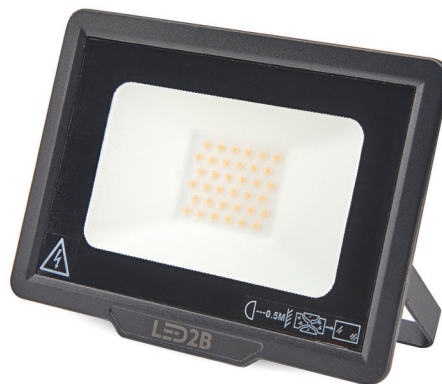

ECONOMIC BRAND

OPRAWY LED / LED FLOODLIGHTS

LED2B

LED MH 30W

- praktyczny i ekonomiczny projektor oświetleniowy,
- obudowa wykonana z aluminium,
- kąt rozsytu światła: 120 stopni,
- nie można wymieniać lamp w oprawie.
- practical and economical lighting projector,
- housing made of aluminum,
- beam angle: 120 degrees,
- lamps inside are unchangeable.

MODEL	INDEKS	KOLOR	POBÓR MOCY [W]	BARWA ŚWIATŁA	STRUMIEŃ ŚWIETLNY [lm]	WAGA NETTO [kg]	PAKOWANIE [szt.]	KOD EAN
MODEL	INDEX	COLOR	POWER [W]	LIGHT COLOR	LUMINOUS FLUX [lm]	NET WEIGHT [kg]	PACKING [pcs.]	BARCODE
LED MH 30W NB	KFLNL30NBCZ	CZARNY BLACK	30	NEUTRALNA BIAŁA NEUTRAL WHITE	2400	0,44	30	5902201300482
LED MH 30W ZB	KFLNL30ZBCZ	CZARNY BLACK	30	ZIMNOBIAŁA COOL WHITE	2400	0,44	30	5902846018179