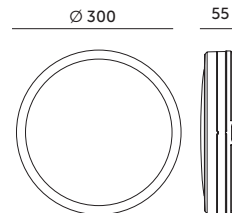

PREMIUM

OPRAWY LED / LED FIXTURES

LED NAIROS LX 24W CCT

BIAŁY / WHITE

- sufitowa oprawa ledowa z czujnikiem ruchu i zmierzchowym o trzech zakresach regulacji: czas działania, natężenie światła i zasięg detekcji,
- sterowanie za pomocą pilota (bateria CR2025 w zestawie),
- z możliwością zmiany barwy światła: 3000K, 4000K lub 6500K za pomocą suwaka na spodzie oprawy,
- czas działania po wykryciu ruchu: 5 sek, 1 min, 3 min, 10 min,
- natężenie światła czujnika: wyłączony lub 10lx, 25lx, 50lx,
- zasięg detekcji czujnika: max. 6m oraz 25%, 50%, 75%, 100%,
- kąt detekcji czujnika: 30-150 stopni,
- kąt rozsytu światła: 120 stopni,
- oprawa wykonana z polipropylenu PP,
- nie można wymieniać lamp w oprawie.

- ceiling LED lamp with motion sensor and dusk sensor of three ranges of adjustment: working time, light intensity and detection range,
- working on a remote (battery CR2025 included),
- color temperature adjustment: 3000K, 4000K or 6500K by using a slider on the bottom,
- working time after detecting a motion: 5 sec, 1 min, 3 min, 10 min,
- light intensity: off or 10lx, 25lx, 50lx,
- detection range: max. 6m and 25%, 50%, 75%, 100%,
- sensor detection angle: 30-150 degrees,
- beam angle: 120 degrees,
- lamp made of polypropylene (PP),
- lamps inside are unchangeable.

MODEL	INDEKS	POBÓR MOCY [W]	BARWA ŚWIATŁA	STRUMIEŃ ŚWIETLNY [lm]	WAGA NETTO [kg]	PAKOWANIE [szt.]	KOD EAN
MODEL	INDEX	POWER [W]	LIGHT COLOR	LUMINOUS FLUX [lm]	NET WEIGHT [kg]	PACKING [pcs.]	BARCODE
LED NAIROS LX 24W	KFNX24WBI	24	3000/4000/6500K	2520	0,79	10	5902201368642