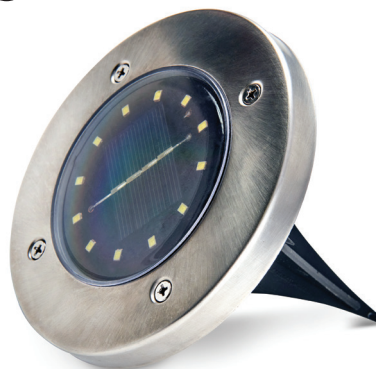

# SOLAR LED CLAVO

## 0,72W

- ledowa lampa solarna, zasilana energią słoneczną,
- przy pełnym naładowaniu baterii czas świecenia wynosi 6-8h,
- moc instalacji fotowoltaicznej: 0,06Wp,
- łatwy montaż dzięki brakowi okablowania,
- zawiera wymienny akumulator: nikielowo-metalowo-wodorkowy NiMH 1,2V / 600mAh,
- nie można wymienić lamp w oprawie.

- led solar fixture, powered by solar energy,
- when the battery is fully charged, lighting time is between 6-8 hours,
- photovoltaic installation power: 0,06Wp,
- easy installation due to no wires,
- includes replaceable battery: nickel-metal-hydride NiMH 1,2V / 600mAh,
- lamps inside are unchangeable.

IP 44

LED

4000K

10 000

Ra ≥80

10 000