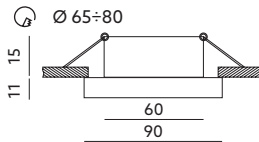

PIERŚCIEŃ OZDOBNY DO OPRAW / DECORATIVE RING FOR FITTINGS

OH26

PRZEŻROCZYSTY / TRANSPARENT

- pierścień ozdobny do opraw – nieruchomy,
- wykonany ze stopu aluminium i szkła,
- nie zawiera źródła światła,
- nie zawiera oprawki ceramicznej.

- decorative ring for fittings – fixed,
- made of aluminum alloy and glass,
- light source excluded,
- holder excluded.

MODEL	INDEKS	KOLOR	WAGA NETTO [kg]	PAKOWANIE [szt.]	KOD EAN
MODEL	INDEX	COLOR	NET WEIGHT [kg]	PACKING [pcs.]	BARCODE
OH26	KPOH26CL	PRZEŻROCZYSTY TRANSPARENT	0,13	50	5900605093436

MAX
50W

0,5^[m]

G5.3

GU10