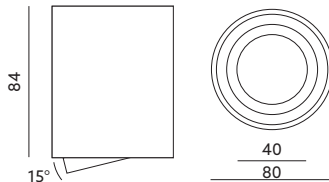

OPRAWY DO NABUDOWANIA / BUILD-ON FIXTURES

OH36

CHROM / CHROME

- sufitowa oprawa punktowa - ruchoma,
- wykonana z aluminium,
- jako źródło światła stosuje się żarówki GU10,
- oprawka do źródła światła w zestawie,
- oprawa nie zawiera źródła światła.

- ceiling lighting point fixture - movable,
- made of aluminum,
- GU10 lamps are used as a light source,
- holder included,
- light source excluded.

| MODEL | INDEKS | KOLOR | WAGA NETTO [kg] | PAKOWANIE [szt.] | KOD EAN |
|-------|----------|-----------------|-----------------|------------------|---------------|
| MODEL | INDEX | COLOR | NET WEIGHT [kg] | PACKING [pcs.] | BARCODE |
| OH36 | KPOH36CH | CHROM CHROME | 0,27 | 20 | 5900605097687 |