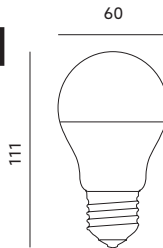

LAMPY LED / LED LAMPS

LED GS 12W E27 PREMIUM

- ledowy zamiennik żarówki głównego szeregu,
- ceramiczny korpus gwarantujący właściwe odprowadzenie ciepła,
- kąt rozsyłu światła: 200 stopni.

- led substitute of main series lamp,
- ceramic body that guarantees proper heat rejection,
- beam angle: 200 degrees.

MODEL	INDEKS	POBÓR MOCY [W]	BARWA ŚWIATŁA	STRUMIEŃ ŚWIETLNY [lm]	WAGA NETTO [kg]	PAKOWANIE [szt.]	KOD EAN
MODEL	INDEX	POWER [W]	LIGHT COLOR	LUMINOUS FLUX [lm]	NET WEIGHT [kg]	PACKING [pcs.]	BARCODE
LED GS 12W E27 CB	KAGSE2712CP2	12	CIEPŁOBIAŁA WARM WHITE	1400	0,08	100	5902846017264
LED GS 12W E27 NB	KAGSE2712NP2	12	NEUTRALNA BIAŁA NEUTRAL WHITE	1400	0,08	100	5902846017271
LED GS 12W E27 ZB	KAGSE2712ZP2	12	ZIMNOBIAŁA COOL WHITE	1400	0,08	100	5902846017288