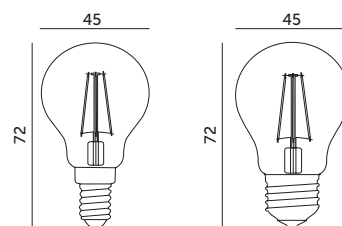

Żarówka filamentowa LED FMB Kobi 360 Line

LED filament bulb FMB Kobi 360 Line

MLECZNY
MILKY

TRANSPARENTNY
TRANSPARENT

- wygląd i kształt wzorowany jest na tradycyjnych żarówkach wolframowych,
- kąt rozsytu światła: 360 stopni.

- appearance and shape is modeled on traditional tungsten lamps,
- beam angle: 360 degrees.

MODEL	SKU	TRZONEK	POBÓR MOCY [W]	BARWA ŚWIATŁA	STRUMIEŃ ŚWIETLNY [lm]	WAGA NETTO [kg]	PAKOWANIE [szt.]	KOD EAN
MODEL	SKU	BASE TYPE	POWER [W]	LIGHT COLOR	LUMINOUS FLUX [lm]	NET WEIGHT [kg]	PACKING [pcs.]	BARCODE
LED FMB 4W E14 CB	001144	E14	4	CIEPŁOBIAŁA WARM WHITE	470	0,01	100	5902846010579
LED FMB 4W E27 CB	001146	E27	4	CIEPŁOBIAŁA WARM WHITE	470	0,02	100	5902846010586
LED FMB 4W E27 milky CB	004079	E27	4	CIEPŁOBIAŁA WARM WHITE	450	0,02	100	5907178003831