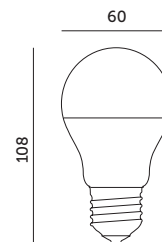

STANDARD LINE

LAMPY LED / LED LAMPS

LED GS 7W E27

- ledowy zamiennik żarówki
głównego szeregu,
- kąt rozsytu światła: 270 stopni.

- LED substitute for standard
light bulbs,
- beam angle: 270 degrees.

MODEL	INDEKS	POBÓR MOCY [W]	BARWA ŚWIATŁA	STRUMIEŃ ŚWIETLNY [lm]	WAGA NETTO [kg]	PAKOWANIE [szt.]	KOD EAN
MODEL	INDEX	POWER [W]	LIGHT COLOR	LUMINOUS FLUX [lm]	NET WEIGHT [kg]	PACKING [pcs]	BARCODE
LED GS 7W E27 CB	KAGSE277CB24	7	CIEPŁOBIAŁA WARM WHITE	600	0,03	100	5900605095287
LED GS 7W E27 NB	KAGSE277NB24	7	NEUTRALNA BIAŁA NEUTRAL WHITE	600	0,03	100	5900605095294
LED GS 7W E27 ZB	KAGSE277ZB24	7	ZIMNOBIAŁA COOL WHITE	600	0,03	100	5900605095300