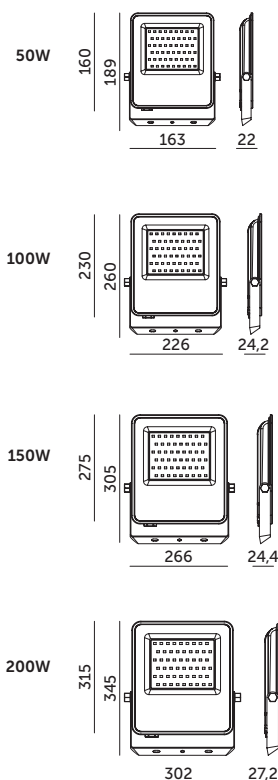

Naświetlacz LED ULSAN IP65 Kobi Pro

5 LAT
GWARANCJI
5 YEARS
WARRANTY

LED floodlight ULSAN IP65 Kobi Pro

50W

100W

150W

200W

- profesjonalny naświetlacz ledowy,
- obudowa wykonana z aluminium, przestona z hartowanego szkła,
- kąt rozsytu światła: 100 stopni,
- oprawa zawiera źródła światła o klasie energetycznej D,
- możliwość wymiany źródła światła LED jedynie przez wykwalifikowany personel.

- professional LED floodlight,
- housing made of aluminum, cover made of tempered glass,
- beam angle: 100 degrees,
- fixture includes light sources with energy efficiency class D,
- LED light source can only be replaced by qualified personnel.

MODEL	SKU	POBÓR MOCY [W]	BARWA ŚWIATŁA	STRUMIEŃ ŚWIETLNY [lm]	WAGA NETTO [kg]	PAKOWANIE [szt.]	KOD EAN
MODEL	SKU	POWER [W]	LIGHT COLOR	LUMINOUS FLUX [lm]	NET WEIGHT [kg]	PACKING [pcs]	BARCODE
LED ULSAN 50W	004327	50	NEUTRALNA BIAŁA NEUTRAL WHITE	6500	0,47	20	5907178005866
LED ULSAN 100W	004328	100	NEUTRALNA BIAŁA NEUTRAL WHITE	13000	0,92	10	5907178005873
LED ULSAN 150W	004329	150	NEUTRALNA BIAŁA NEUTRAL WHITE	19500	1,45	6	5907178005880
LED ULSAN 200W	004330	200	NEUTRALNA BIAŁA NEUTRAL WHITE	26000	1,94	5	5907178005897