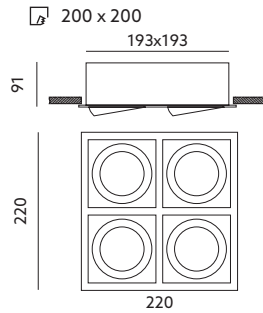

OPRAWY DO WBUDOWANIA / RECESSED FITTINGS

OH44

- sufitowa oprawa punktowa – ruchoma,
- wykonana ze stopu żelaza,
- jako źródło światła stosuje się żarówki GU10,
- oprawa nie zawiera źródła światła,
- oprawka do źródła światła w zestawie.

- ceiling lighting point fitting – movable,
- made of iron alloy,
- GU10 lamps are used as a light source,
- fitting without a light source,
- holder included.

MODEL	INDEKS	KOLOR	WAGA NETTO [kg]	PAKOWANIE [szt.]	KOD EAN
MODEL	INDEX	COLOR	NET WEIGHT [kg]	PACKING [pcs.]	BARCODE
OH44	KPOH44SZ	SZARY GREY	1,24	10	5900605097359