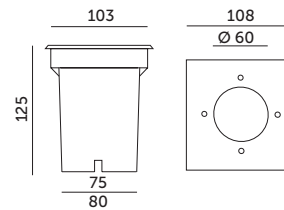

ENTRADA 1

- korpus wykonany z plastiku, pierścien zewnętrzny wykonany ze stali nierdzewnej, klosz wykonany ze szkła hartowanego,
- oprawa nie zawiera źródła światła w zestawie.

- body made of plastic, the outer ring made of stainless steel, cover made of tempered glass,
- fixture does not include a light source.

MODEL	INDEKS	KOLOR	WAGA NETTO [kg]	PAKOWANIE [szt.]	KOD EAN
MODEL	INDEX	COLOR	NET WEIGHT [kg]	PACKING [pcs]	BARCODE
ENTRADA 1	KUEA1	CHROM CHROME	0,59	18	5900605095515