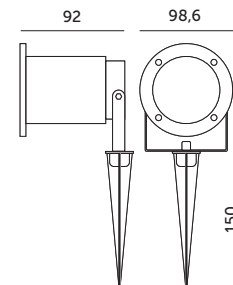

BLAKE 2

- lampa ogrodowa – reflektor,
- wykonana z aluminium, ze szklaną szybką,
- podwyższona szczelność: IP65,
- przystosowana do żarówek z trzonkiem GU10.

- garden spotlight,
- made of aluminum and glass,
- high protection rating: IP65,
- suitable for GU10 base bulbs.

MODEL	INDEKS	KOLOR	WAGA NETTO [kg]	PAKOWANIE [szt.]	KOD EAN
MODEL	INDEX	COLOR	NET WEIGHT [kg]	PACKING [pcs]	BARCODE
BLAKE 2	KTLOBE2CZ	CZARNY BLACK	0,42	24	5900605098110