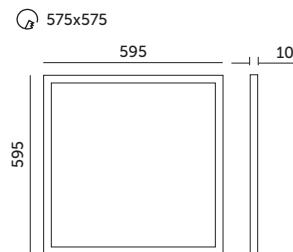

# LED NELIO PREMIUM 60x60 40W

- ledowy zamiennik oprawy rastrowej,
- ultrapiaski: 10 mm,
- kąt rozsyłu światła: 120 stopni,
- oprawa zawiera źródła światła o klasie energetycznej D,
- możliwość wymiany źródła światła LED jedynie przez wykwalifikowany personel.

- LED substitute for louver fitting,
- ultra-thin: 10 mm,
- beam angle: 120 degrees,
- fixture includes light sources of energy class D,
- the LED light source can only be replaced by qualified personnel.

MODEL	INDEKS	POBÓR MOCY [W]	BARWA ŚWIATŁA	STRUMIEŃ ŚWIETLNY [lm]	WAGA NETTO [kg]	PAKOWANIE [szt.]	KOD EAN
MODEL	INDEX	POWER [W]	LIGHT COLOR	LUMINOUS FLUX [lm]	NET WEIGHT [kg]	PACKING [pcs]	BARCODE
LED NELIO 60X60 NB	KFNO2PT40NB	40	NEUTRALNA BIAŁA NEUTRAL WHITE	4300	1,83	5	5900605098028